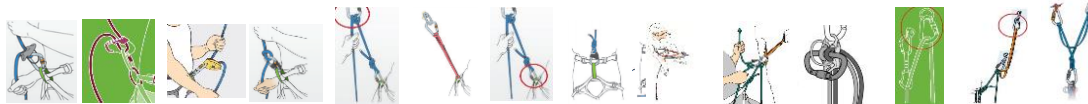

Gebruiksadvies omtrent in België courant verkrijgbare beveiligde karabiners (versie 12 april 2018)

Karabiners

dynamisch zekeringssysteem aan gordel bevestigen	autotuber aan gordel bevestigen	halfautomaat aan gordel bevestigen	rekken met HMS	HMS waarmee men iemand laat zakken	zelfzekering (bandslang mastworp op hoofd) of touw aan gordel bij iemand die men laat zakken	touw aan gordel bij topope	bevestigen van prusik aan gordel (als backup rappel)	centrale karabiner relais op	blokerende karabiner bij terugloopen	karabiner omlooppunt (steeds back-up)	als (bij steeds back-up)	back-up punt in seriezekering	beide mastworpen van een SPS krachtenverdeling

Voorbeelden Cat 0 (niet exhaustief)													
Gewone (snapper) karabiner	niet doen!	niet doen!	niet doen!	niet doen!	niet doen!	In noodgevallen kunnen, indien beveiligde karabiner niet voorhanden zijn, twee tegengesteld ingehangen gewone karabiners ook gebruikt worden, mits de nodige ervaring en met inachtneming van de nodige voorzorgen	niet doen!	In noodgevallen kunnen, indien beveiligde karabiner niet voorhanden zijn, twee tegengesteld ingehangen gewone karabiners ook gebruikt worden, mits de nodige ervaring en met inachtneming van de nodige voorzorgen