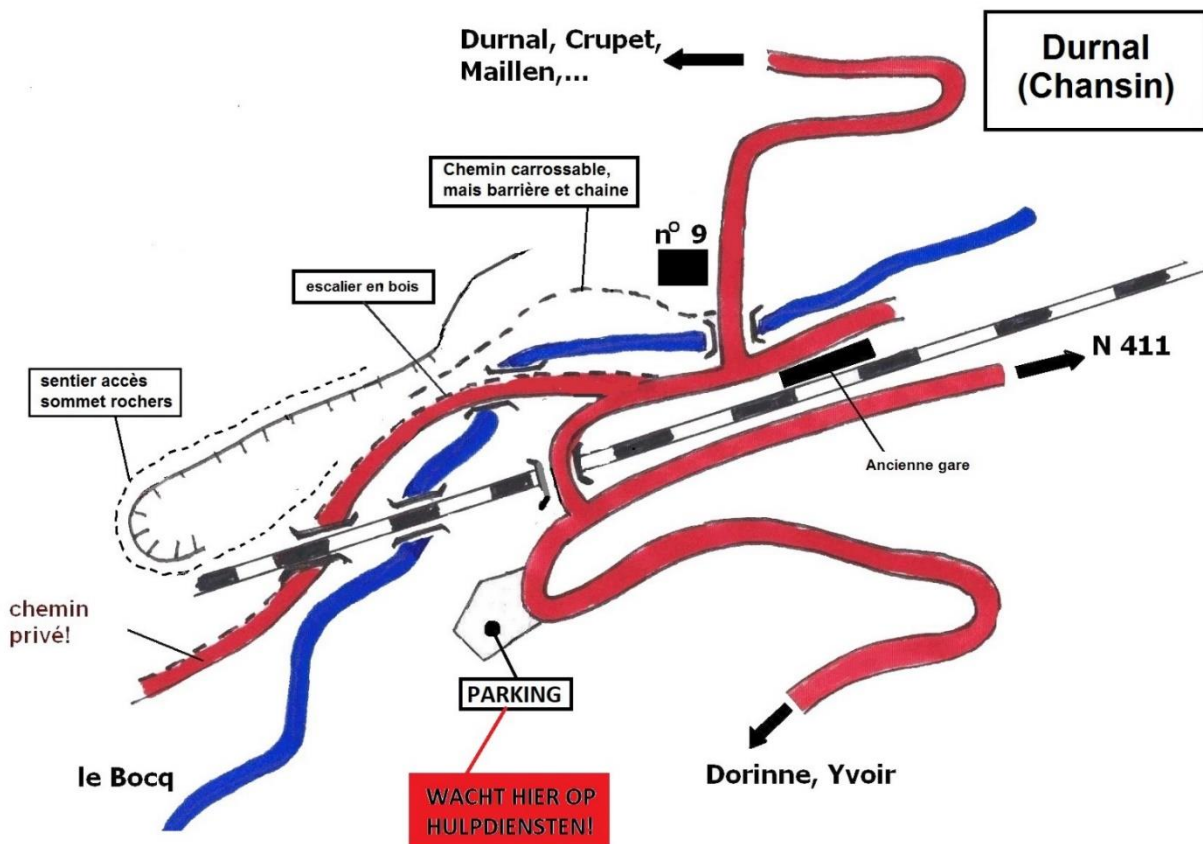

Carrière de Chansin à Durnal

Versie juni 2021

Indien ambulance/brandweer nodig is:

Bel algemeen noodnummer **112** (gsm-verbinding niet altijd goed, best op parking)

En vermeld:

“Mon nom est X. Un accident d’alpinisme est survenu aux rochers de la carrière de Chansin (Rue de Chansin) à Durnal. Coordonnées 50°19'31"N 4°58'33"E (cinquante degrés, dix neuf minutes, trente et une secondes Nord, quatre degrés, cinquante huit minutes, trente trois secondes Est). Il y a X victimes par terre/sur le rocher. Les victimes sont (gravement blessées, mortes,...); nous (n’) avons (pas) besoin d’une ambulance/du GRIMP.”

Wacht de hulpdiensten op aan het ‘rendez-vous’-punt, zijnde de parking, begeleid hen naar de plaats van het ongeval, en toon hen het plan van het massief hieronder.

P.S.: - GRIMP= brandweerafdeling gespecialiseerd in reddingen in verticaal milieu

- bovenstaande locatie-omschrijving is opgesteld in overleg met de plaatselijke brandweerafdeling, waar men bij het bellen van het nummer 112 terechtkomt

Dichtstbijzijnde hospitaal indien eigen transport mogelijk is: