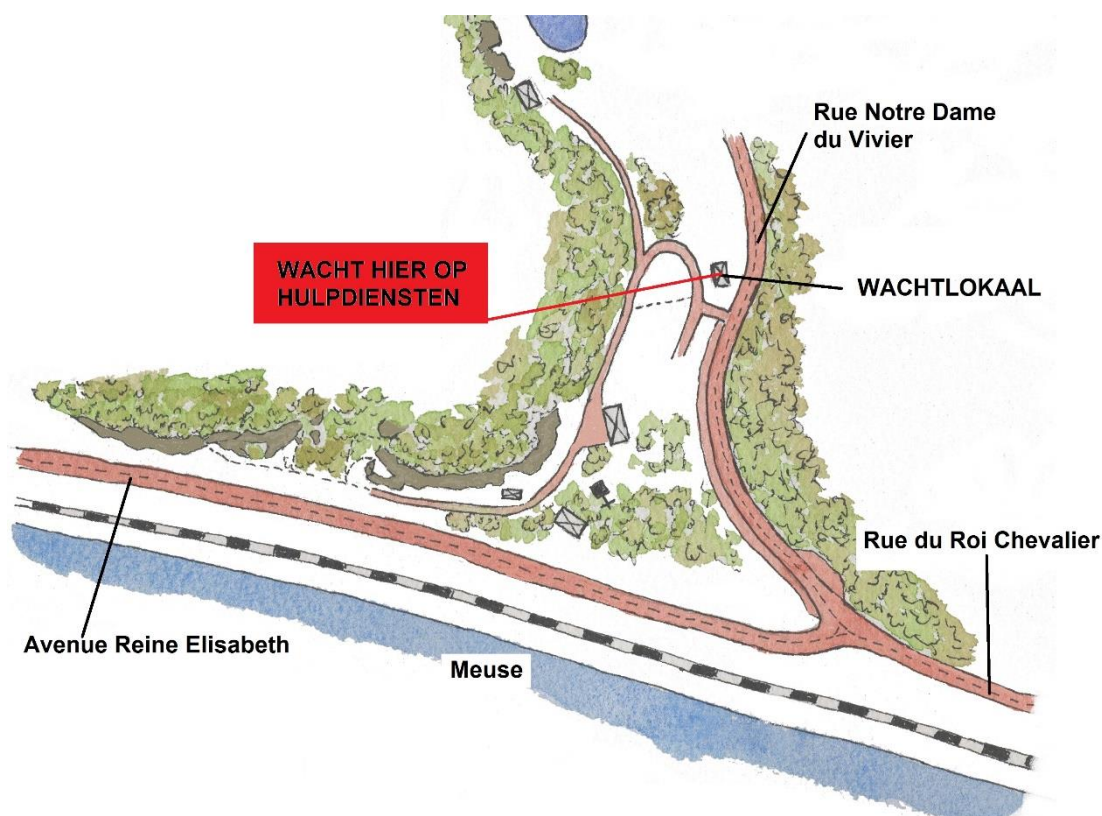

Marche-les-Dames Versie maart 2019

Indien ambulance/brandweer nodig is:

Bel algemeen noodnummer **112** (gsm-verbinding overal goed)

En vermeld:

“Mon nom est X. Un accident d’alpinisme est survenu aux rochers de Marche-les-Dames, Centre d’Entraînement des Commandos. Il y a X victimes par terre/sur le rocher. Les victimes sont (gravement blessées, mortes,...); nous (n’) avons (pas) besoin d’une ambulance/ du GRIMP.”

Verwittig het wachtlokaal en wacht de hulpdiensten daar op, en begeleid hen naar de plaats van het ongeval.

P.S.:

- GRIMP= brandweerafdeling gespecialiseerd in reddingen in verticaal milieu

- bovenstaande locatie-omschrijving (rochers de Marche-les-Dames, Centre d’Entraînement des Commandos) is opgesteld in overleg met de plaatselijke brandweerafdeling, waar men bij het bellen van het nummer 112 terechtkomt.